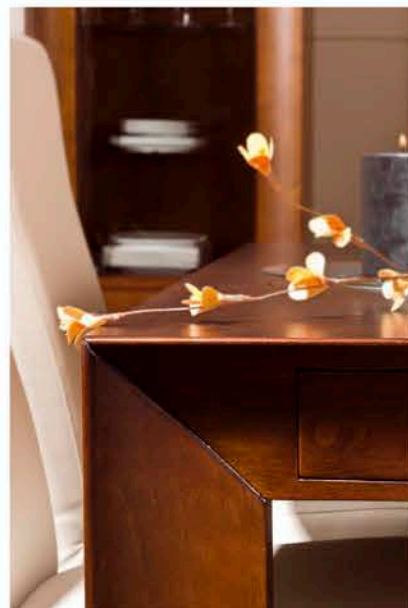

MONTANA
ZEBRA

BUFET 200 / 200x90x50 / REF MTN01 / P 846 //
M. COMEDOR EXT. 140 / 140 (+2x45)x76x90 /
REF MTN44 / P 630 //

MONTANA
ZEBRA