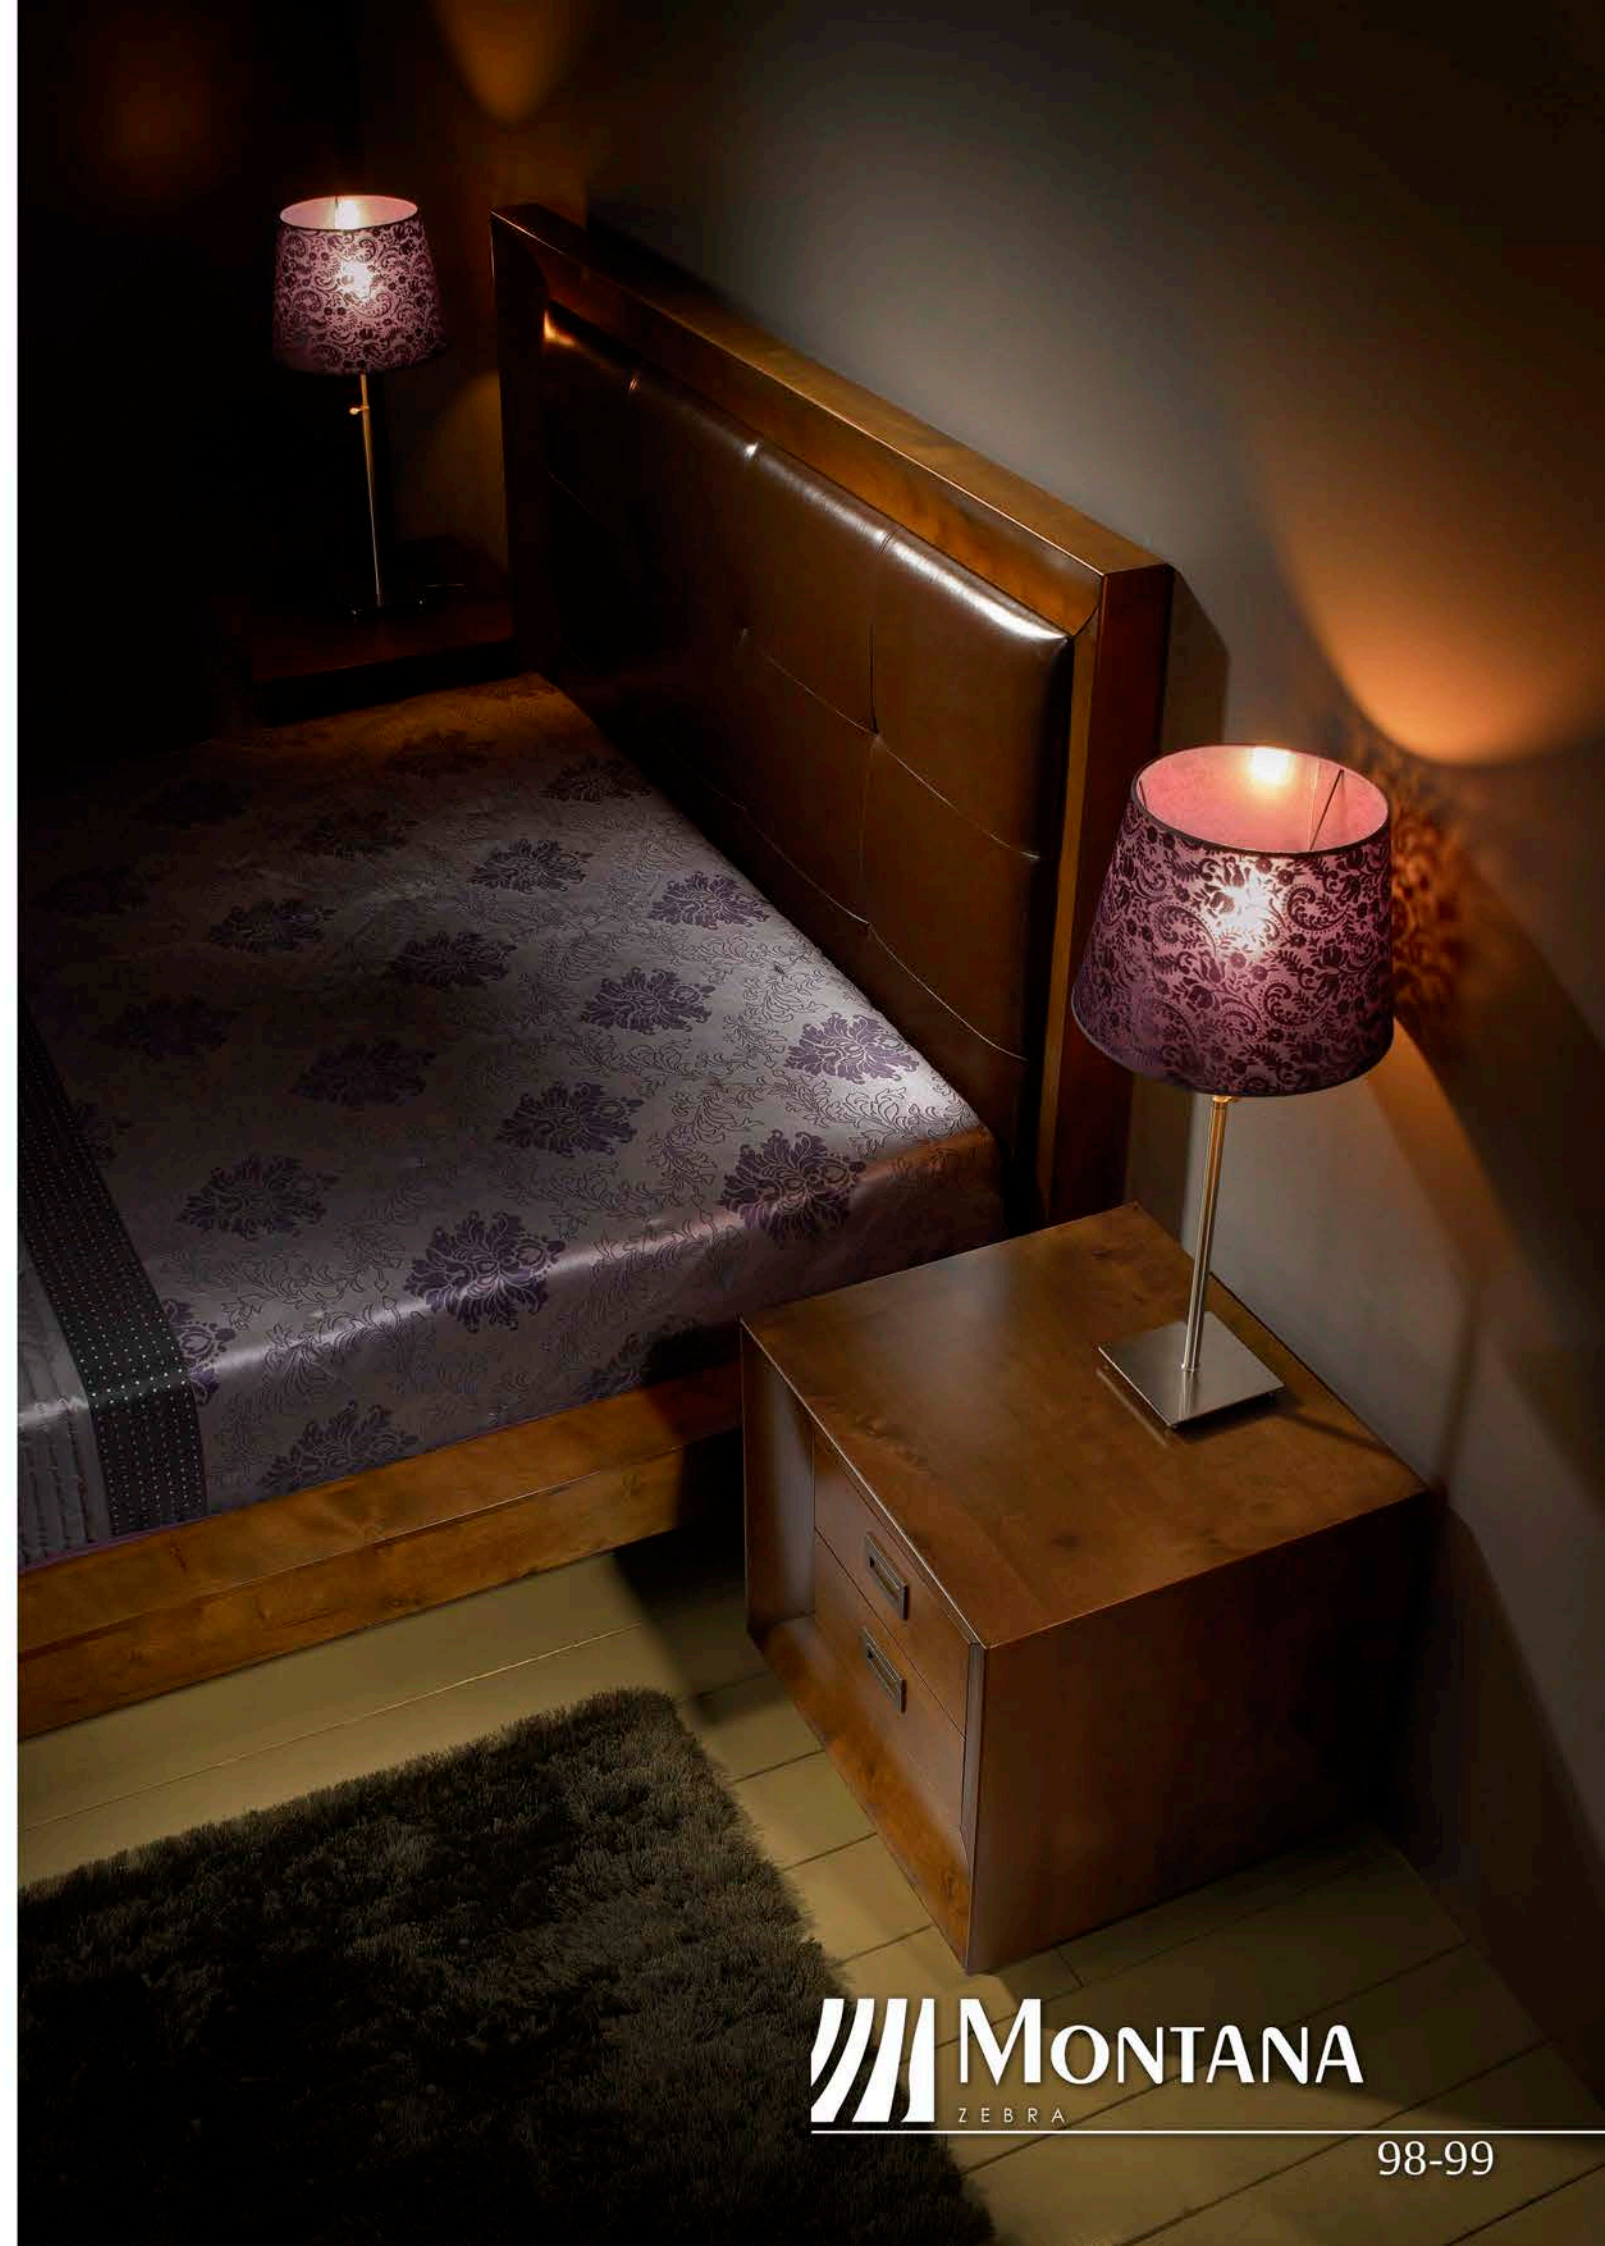

 **MONTANA**
ZEBRA

Ambientes y soluciones para todos los momentos del día. Durante el día, el salón, el recibidor, el comedor. Cuando llega la noche, el dormitorio.

MONTANA te ofrece su potente y distinguido diseño para poderlo disfrutar a tragos cortos, en cada momento del día. Únicamente nos queda aprovechar con la máxima intensidad todos esos momentos que por percederos serán irrepetibles. **MONTANA** parará el tiempo para disfrutar todos esos momentos.