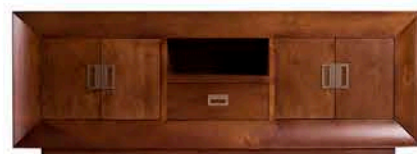

TELEFONERA / 62x90x36
REF MTN29 / P 290

SET MESAS NIDO / 51x58x35
REF MTN30 / P 208

MESITA 2C / 55x52x40
REF MTN54 / P 184

MÓDULO TV 180 / 180x65x50
REF MTN04 / P 620

MÓDULO TV 120 / 120x62x50
REF MTN05 / P 472
MÓDULO TV 150 / 150x62x50
REF MTN99 / P 530