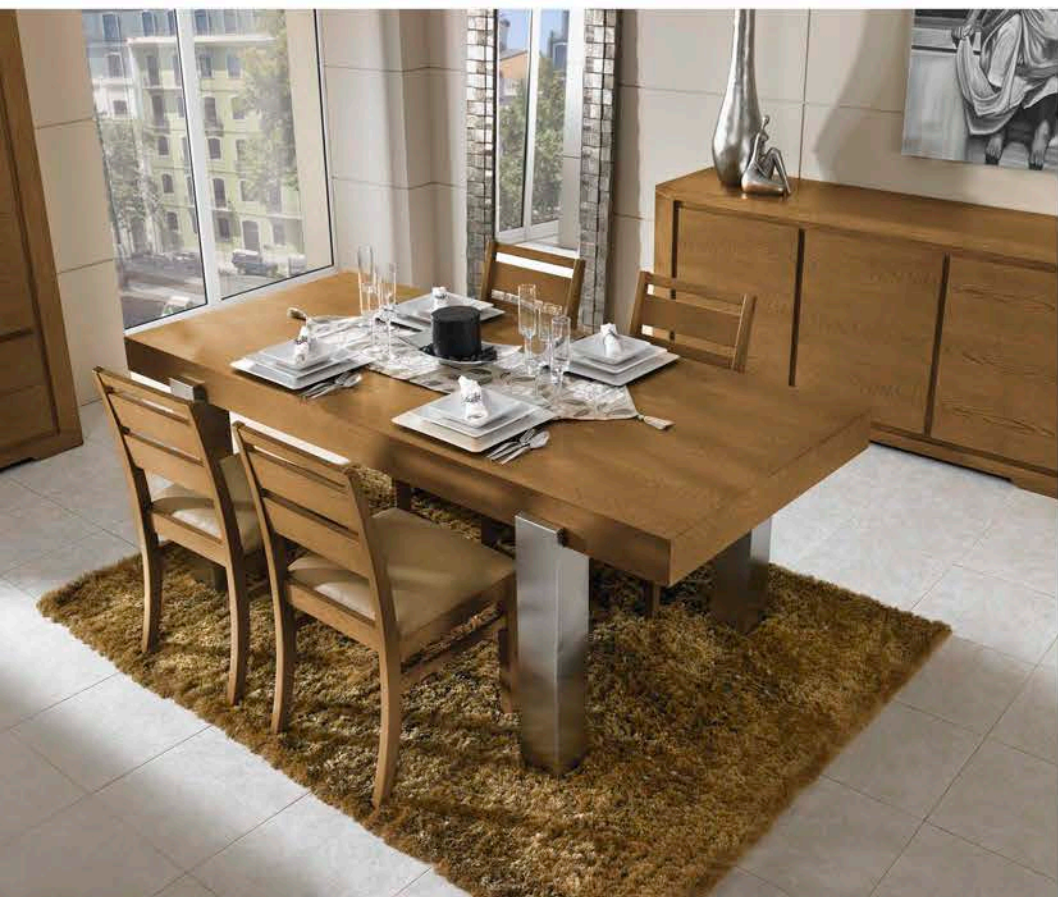

MESA CENTRO INOX KSH 120 / 120x34x70 / REF KSH53 / P 352 //

Keysha
ZEBRA

Indiscutiblemente funcional,
sobradamente actual,
naturalmente de madera,
sensible, cálido, con grandes
pequeños detalles, sólo
Keysha, la esencia de lo natural.