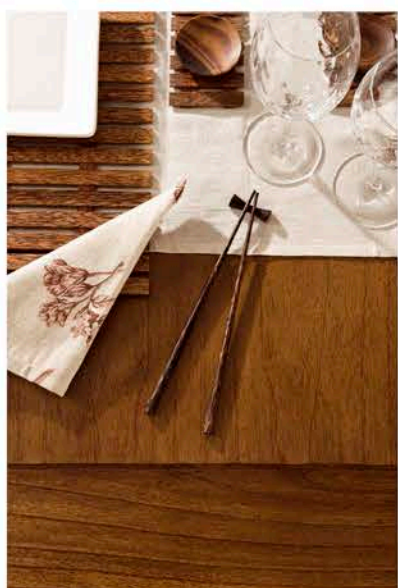

Todo listo. Sólo faltan los anfitriones y,
por supuesto, los invitados con quien
compartir la perfecta experiencia
CALIFORNIA,
¡Qué ustedes lo disfruten!

MESA EXT. 140 / 140 (+60) x77x90
REF CLF44 / P 688
MESA EXT. 160 / 160 (+60) x77x90
REF CLF97 / P 734