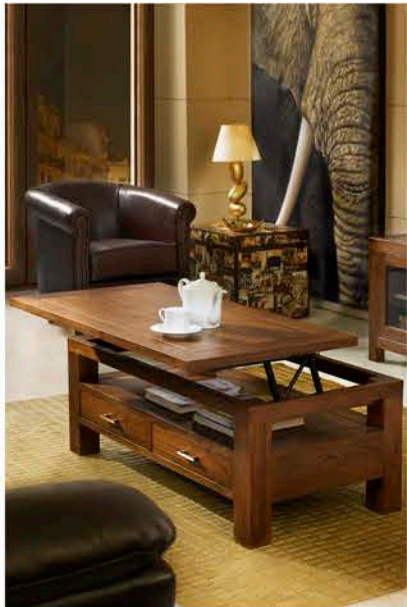

MÓDULO TV 160 / 160x60x55 / REF CLF04 / P 644 //
M. CENTRO TOP ELEVABLE / 110x45x60 / REF CLF23 / P 352 //
MÓDULO 4P. / 110x130x40 / REF CLF38 / P 764 //